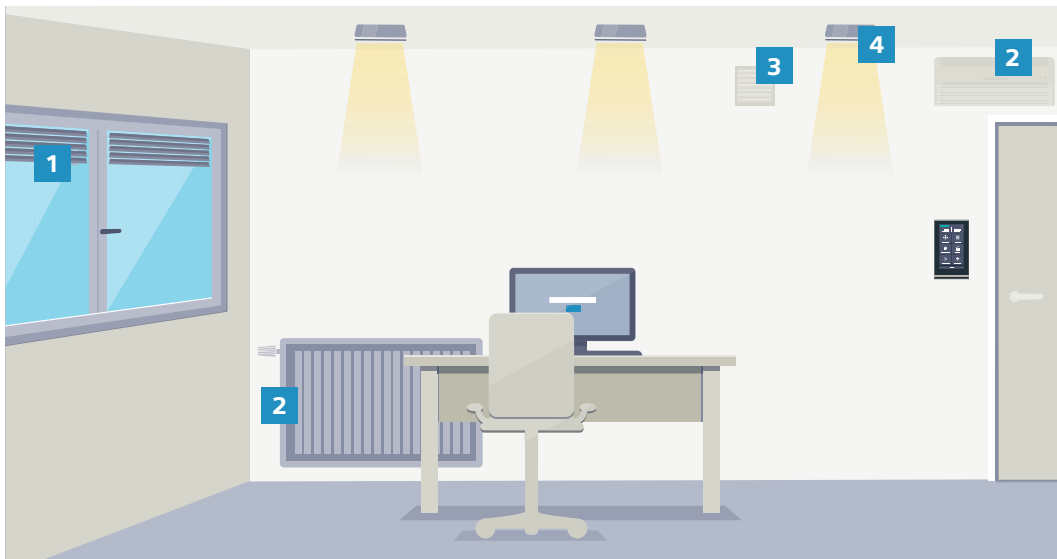

Eleganz trifft Funktionalität

Mit seinem modernen Design passt das KNX Touch Control TC5 perfekt in Hotelzimmer oder Büroräume: Es unterstreicht die moderne Innenraumoptik und gibt den Nutzern umfassende Kontrolle über die Raumverhältnisse.

Mit der Möglichkeit, den Raum genau an individuelle Bedürfnisse anzupassen, können Hotels ihren Gästen noch mehr Komfort bieten. Nutzer von Büroräumen haben die Möglichkeit, eine gesunde und produktive Arbeitsatmosphäre zu schaffen. In Kombination mit der glatten, leicht zu reinigenden Oberfläche wird das TC5 so zu einer intelligenten und gleichzeitig hygienischen Wahl für die Raumbedienung.

Der smarte Weg zu einer produktiven und gesunden Arbeitsumgebung