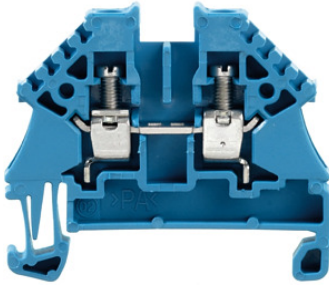

Weidmüller GmbH & Co. KG

Durchgangs-Reihenklemme, Schraubanschluss, blau, 4 mm², 32 A, 500 V, Anzahl Anschlüsse: 2 WDU4NBL

Fegime Cikkszám.:	2480776
Rendelési mennyiség:	Darab a. 1 Darab
Átcsomagolás tartalma:	100 Darab
Vámtarifa sz. (származás):	85369010 (U)
eCl@ss sz.:	27-14-11-20

Termékadatok*

Belső szintáthidalás	nem	Csatlakoztatható vezető keresztmetszet sokerű-sodrott, érvéghüvely nélkül	0.13...4 mm ²
Csatlakoztatható vezető keresztmetszet sokerű-sodrott, érvéghüvellyel	0.13...4 mm ²	Csatlakoztatható vezető keresztmetszet többerű	0.13...6 mm ²
Csatlakoztatható vezető keresztmetszet tömör ér	0.13...6 mm ²	Elektromos csatlakozás fajtája 1.	csavaros
Elektromos csatlakozás fajtája 2.	csavaros	Kapocspozíciók száma szintenként	2
Magasság	44 mm	Mélység	37.7 mm
Névleges feszültség	500 V	Névleges áram In	32 A
Robbanásbiztos "Ex e" kivétel	nem	Suitable for conductor material	réz
Szerelési mód	DIN (kalap)sín 35 mm	Szigetelés éghetőségi osztálya UL94 szerint	V0
Szigetelőtest anyaga	termoplaszt	Szintek száma	1
Szélesség	6.1 mm	Zárólap szükséges	igen
szín	kék	Üzemi hőmérséklet	-60...130 °C

Sorkapocs vezeték csatlakoztatásához vagy egyesítéséhez, fix és biztonságos érintkezéssel. Az edzett acél ellenáll a mechanikai behatásoknak, az ónozott vörösréz kiváló vezetőképességet szavatol.

*Változtatások és tévedések joga fenntartva.