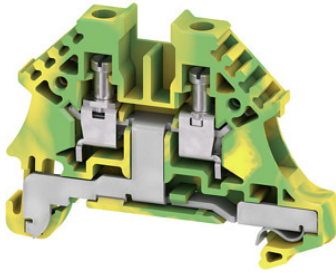

Weidmüller GmbH & Co. KG

Schutzleiter-Reihenklemme, Schraubanschluss, grün / gelb, 4 mm², 500 V, Anzahl Anschlüsse: 2, Anzahl der Etagen: 1, TS 35, V-0, Wemid WPE4N

Fegime Cikkszám.:	2480794
Rendelési mennyiség:	Darab a. 1 Darab
Átcsomagolás tartalma:	50 Darab
Vámtarifa sz. (származás):	85369010 (U)
eCl@ss sz.:	27-14-11-41

Termékadatok*

Csatlakoztatható vezető keresztmetszet sokerű-sodrott, érvéghüvelly nélkül	0.5...4 mm ²	Csatlakoztatható vezető keresztmetszet sokerű-sodrott, érvéghüvellyel	0.5...4 mm ²
Csatlakoztatható vezető keresztmetszet többerű	1.5...6 mm ²	Csatlakoztatható vezető keresztmetszet tömör ér	0.5...6 mm ²
Elektromos csatlakozás fajtája 1.	csavaros	Elektromos csatlakozás fajtája 2.	csavaros
Kapocspozíciók száma szintenként	2	Magasság	50 mm
Mélység	37 mm	PEN-funkció lehetséges	nem
Szerelési mód	DIN (kalap)sín 35 mm	Szigetelés éghetőségi osztálya UL94 szerint	V0
Szigetelőtest anyaga	termoplaszt	Szintek száma	1
Szélesség	6.1 mm	Zárólap szükséges	igen
szín	zöld-sárga	Üzemi hőmérséklet	-60...130 °C

Sorkapocs védőföldelő vezetékek rögzítőalapra csatlakoztatásához (földelés). Az edzett acél ellenáll a mechanikai behatásoknak, az ónozott vörösréz kiváló vezetőképességet szavatol.

*Változtatások és tévedések joga fenntartva.