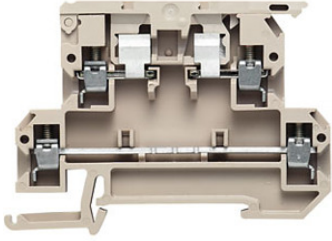

## Weidmüller GmbH & Co. KG

Sicherungs-Reihenklemme, Schraubanschluss, dunkelbeige, 4 mm<sup>2</sup>, 6.3 A, 440 V, Anzahl Anschlüsse: 4, Anzahl der Etagen: 2, TS 35 KDKS1/35DB

Fegime Cikkszám.:	2483156
Rendelési mennyiség:	Darab a. 1 Darab
Átcsomagolás tartalma:	50 Darab
Vámtarifa sz. (származás):	85369095 (U)
eCl@ss sz.:	27-14-11-16

### Termékadatok\*

Biztosítóaljzat fajtája	kihajtható	Csatlakoztatható vezető keresztmetszet sokerűsodrott, érvéghüvelly nélkül	0.5...4 mm <sup>2</sup>
Csatlakoztatható vezető keresztmetszet sokerűsodrott, érvéghüvellyel	0.5...4 mm <sup>2</sup>	Csatlakoztatható vezető keresztmetszet többberű	1.5...4 mm <sup>2</sup>
Csatlakoztatható vezető keresztmetszet tömör ér	0.5...4 mm <sup>2</sup>	Elektromos csatlakozás fajtája 1.	csavaros
Elektromos csatlakozás fajtája 2.	csavaros	Hibajelző fajtája	nélkül
Hibajelző feszültségbetáplálás	500...500 V	Hibakijelző feszültségfajtája	AC
Magasság	73.5 mm	Mélység	55 mm
Névleges feszültség	440 V	Névleges áram In	6.3 A
Olvadóbiztosító betét fajtája	G-biztosítóbetétt 5x20 mm	Szerelési mód	DIN (kalap)sin 35 mm
Szigetelés éghetőségi osztálya UL94 szerint	V0	Szigetelőtest anyaga	termoplaszt
Szintek száma	2	Szélesség	8.1 mm
Zárólap szükséges	igen	szín	bézs
Üzemi hőmérséklet	-50...120 °C		

Sorkapocs vezeték csatlakoztatásához vagy egyesítéséhez, fix és biztonságos érintkezéssel. Az edzett acél ellenáll a mechanikai behatásoknak, az ónozott vörösréz kiváló vezetőképességet szavatol. Levehető tartóval biztosítóbetéthez.