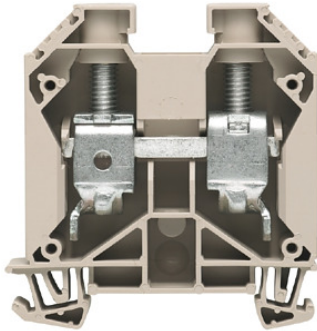

Weidmüller GmbH & Co. KG

Durchgangs-Reihenklemme, Schraubanschluss, dunkelbeige, 35 mm², 125 A, 1000 V, Anzahl Anschlüsse: 2 WDU35/ZA

Félgímek száma:	2595635
Rendelési mennyiség:	Darab a. 1 Darab
Átcsomagolás tartalma:	40 Darab
Vámtarifa sz. (származás):	85369010 (U)
eCl@ss sz.:	27-14-11-20

Termékadatok*

Belső szintáthidalás	nem	Csatlakoztatható vezető keresztmetszet sokérű-sodrott, érvég hüvely nélkül	2.5...35 mm ²
Csatlakoztatható vezető keresztmetszet sokérű-sodrott, érvég hüvellyel	2.5...35 mm ²	Csatlakoztatható vezető keresztmetszet többerű	2.5...50 mm ²
Csatlakoztatható vezető keresztmetszet tömör ér	2.5...16 mm ²	Elektromos csatlakozás fajtája 1.	csavaros
Elektromos csatlakozás fajtája 2.	csavaros	Kapocspozíciók száma szintenként	2
Magasság	60 mm	Mélység	62.5 mm
Névleges feszültség	1000 V	Névleges áram I _n	125 A
Robbanásbiztos "Ex e" kivétel	igen	Suitable for conductor material	réz
Szerelési mód	DIN (kalap)sín 35 mm	Szigetelés éghetőségi osztálya UL94 szerint	V0
Szigetelőtest anyaga	termoplaszt	Szintek száma	1
Szélesség	16 mm	Zárólap szükséges	igen
szín	bézs	Üzemi hőmérséklet	-60...130 °C

Sorkapocs vezeték csatlakoztatásához vagy egyesítéséhez, fix és biztonságos érintkezéssel. Az edzett acél ellenáll a mechanikai behatásoknak, az ózított vörösréz kiváló vezetőképességet szavatol.

*Változtatások és tévedések joga fenntartva.