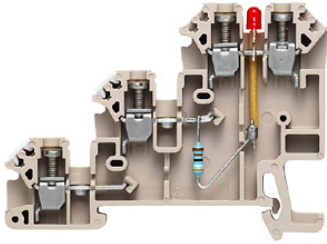

## Weidmüller GmbH & Co. KG

Initiator-, Aktor-Reihen клемme, Schraubanschluss, dunkelbeige, 2.5 mm<sup>2</sup>, 24 A, 30 V, Anzahl Anschlüsse: 4, Anzahl der Etagen: 3, TS 35 DLI2.5/LD-RT/PNP+-DB

Fegime Cikkszám.:	2597535
Rendelési mennyiség:	Darab a. 1 Darab
Átcsomagolás tartalma:	50 Darab
Vámtarifa sz. (származás):	85369010 (U)
eCl@ss sz.:	27-14-11-36

### Termékadatok\*

Belső szintáthidalás	nem	Betáplálási funkcióval	nem
Csatlakoztatható vezető keresztmetszet sokerű-sodrott, érvéghüvelly nélkül	0.13...4 mm <sup>2</sup>	Csatlakoztatható vezető keresztmetszet sokerű-sodrott, érvéghüvellyel	0.13...2.5 mm <sup>2</sup>
Csatlakoztatható vezető keresztmetszet többesű	0.13...4 mm <sup>2</sup>	Csatlakoztatható vezető keresztmetszet tömör ér	0.13...4 mm <sup>2</sup>
Elektromos csatlakozás fajtája 1.	csavaros	Fényforrás színe	piros
Kapocspozíciók száma szintenként	1	Keresztösszekötő	igen
Magasság	66 mm	Mélység	48.5 mm
Névleges feszültség	30 V	Névleges áram In	24 A
PE csatlakozással	nem	Robbanásbiztos "Ex e" kivétel	nem
Szerelési mód	DIN (kalap)sín 35 mm	Szigetelés éghetőségi osztálya UL94 szerint	V0
Szigetelőtest anyaga	termoplaszt	Szintek száma	3
Szélesség	6.1 mm	Zárólap szükséges	igen
szín	bézs	Árnyékolás csatlakozással	nem
Üzemi hőmérséklet	-50...120 °C		

Initiator/actuator terminal for connection or joining of wires, cores and cables with a durable secure contact.

\*Változtatások és tévedések joga fenntartva.

© Kérjük vegye figyelembe: A beszállítók által rendelkezésre bocsátott termékek szerzői jogvédelem alatt állnak, ezért további felhasználásuk tilos!