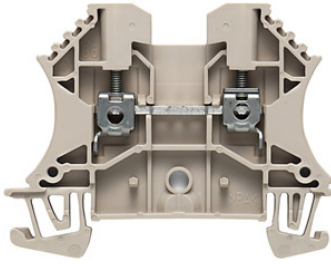

Weidmüller GmbH & Co. KG

Durchgangs-Reihenklemme, Schraubanschluss, dunkelbeige, 2,5 mm², 24 A, 800 V, Anzahl Anschlüsse: 2 WDU2.5

Félgímé Cikkszám.:	2598844
Rendelési mennyiség:	Darab a. 1 Darab
Átcsomagolás tartalma:	100 Darab
Vámtarifa sz. (származás):	85369010 (U)
eCl@ss sz.:	27-14-11-20

Termékadatok*

Belső szintáthidalás	nem	Csatlakoztatható vezető keresztmetszet sokerű-sodrott, érvéghüvely nélkül	0.05...4 mm ²
Csatlakoztatható vezető keresztmetszet sokerű-sodrott, érvéghüvellyel	0.05...2.5 mm ²	Csatlakoztatható vezető keresztmetszet többerű	0.05...4 mm ²
Csatlakoztatható vezető keresztmetszet tömör ér	0.05...4 mm ²	Elektromos csatlakozás fajtája 1.	csavaros
Elektromos csatlakozás fajtája 2.	csavaros	Kapocspozíciók száma szintenként	2
Magasság	60 mm	Mélység	46.5 mm
Névleges feszültség	800 V	Névleges áram In	24 A
Robbanásbiztos "Ex e" kivétel	igen	Suitable for conductor material	réz
Szerelési mód	DIN (kalap)sín 35 mm	Szigetelés éghetőségi osztálya UL94 szerint	V0
Szigetelőtest anyaga	termoplaszt	Szintek száma	1
Szélesség	5.1 mm	Zárólap szükséges	igen
szín	bézs	Üzemi hőmérséklet	-60...130 °C

Sorkapocs vezeték csatlakoztatásához vagy egyesítéséhez, fix és biztonságos érintkezéssel. Az edzett acél ellenáll a mechanikai behatásoknak, az ónozott vörösréz kiváló vezetőképességet szavatol.

*Változtatások és tévedések joga fenntartva.