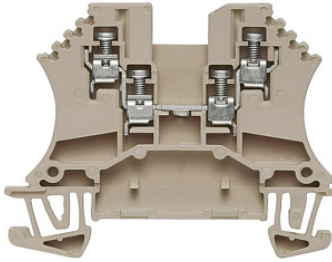

Weidmüller GmbH & Co. KG

Durchgangs-Reihenklemme, Schraubanschluss, dunkelbeige, 1.5 mm², 17.5 A, 800 V, Anzahl Anschlüsse: 4 WDU1.5/ZZ

Féregme Cikkszám.:	2660128
Rendelési mennyiség:	Darab a. 1 Darab
Átcsomagolás tartalma:	100 Darab
Vámtarifa sz. (származás):	85369010 (U)
eCl@ss sz.:	27-14-11-20

Termékadatok*

Belső szintáthidalás	nem	Csatlakoztatható vezető keresztmetszet sokerű-sodrott, érvéghüvely nélkül	0.5...1.5 mm ²
Csatlakoztatható vezető keresztmetszet sokerű-sodrott, érvéghüvellyel	0.5...1.5 mm ²	Csatlakoztatható vezető keresztmetszet többerű	0.5...2.5 mm ²
Csatlakoztatható vezető keresztmetszet tömör ér	0.5...2.5 mm ²	Elektromos csatlakozás fajtája 1.	csavaros
Elektromos csatlakozás fajtája 2.	csavaros	Kapocspozíciók száma szintenként	4
Magasság	60 mm	Mélység	46.5 mm
Névleges feszültség	800 V	Névleges áram In	17.5 A
Robbanásbiztos "Ex e" kivétel	igen	Suitable for conductor material	réz
Szerelési mód	DIN (kalap)sín 35 mm	Szigetelés éghetőségi osztálya UL94 szerint	V0
Szigetelőtest anyaga	termoplaszt	Szintek száma	1
Szélesség	5.1 mm	Zárólap szükséges	igen
szín	bézs	Üzemi hőmérséklet	-60...130 °C

Sorkapocs vezeték csatlakoztatásához vagy egyesítéséhez, fix és biztonságos érintkezéssel. Az edzett acél ellenáll a mechanikai behatásoknak, az ózított vörösréz kiváló vezetőképességet szavatol.

*Változtatások és tévedések joga fenntartva.