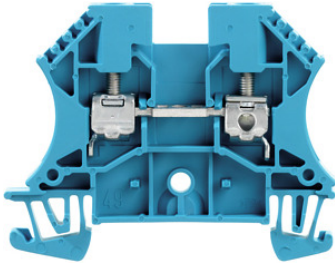

Weidmüller GmbH & Co. KG

Durchgangs-Reihenklemme, Schraubanschluss, blau, 4 mm², 32 A, 800 V, Anzahl Anschlüsse: 2 WDU4BL

Fegime Cikkszám.:	2660132
Rendelési mennyiség:	Darab a. 1 Darab
Átcsomagolás tartalma:	100 Darab
Vámtarifa sz. (származás):	85369010 (U)
eCl@ss sz.:	27-14-11-20

Termékadatok*

Belső szintáthidalás	nem	Csatlakoztatható vezető keresztmetszet sokerű-sodrott, érvéghüvelly nélkül	0.13...6 mm ²
Csatlakoztatható vezető keresztmetszet sokerű-sodrott, érvéghüvellyel	0.13...4 mm ²	Csatlakoztatható vezető keresztmetszet többerű	0.13...6 mm ²
Csatlakoztatható vezető keresztmetszet tömör ér	0.13...6 mm ²	Elektromos csatlakozás fajtája 1.	csavaros
Elektromos csatlakozás fajtája 2.	csavaros	Kapocspozíciók száma szintenként	2
Magasság	60 mm	Mélység	46.5 mm
Névleges feszültség	800 V	Névleges áram In	32 A
Robbanásbiztos "Ex e" kivétel	igen	Suitable for conductor material	réz
Szerelési mód	DIN (kalap)sín 35 mm	Szigetelés éghetőségi osztálya UL94 szerint	V0
Szigetelőtest anyaga	termoplaszt	Szintek száma	1
Szélesség	6.1 mm	Zárólap szükséges	igen
szín	kék	Üzemi hőmérséklet	-60...130 °C

Sorkapocs vezeték csatlakoztatásához vagy egyesítéséhez, fix és biztonságos érintkezéssel. Az edzett acél ellenáll a mechanikai behatásoknak, az ónozott vörösréz kiváló vezetőképességet szavatol.

*Változtatások és tévedések joga fenntartva.