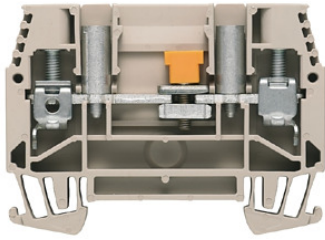

Weidmüller GmbH & Co. KG

Messwandlertrennklemme, Schraubanschluss, 500, 41, 2 WTL6/1/STB

Fegime Cikkszám.:	2660141
Rendelési mennyiség:	Darab a. 1 Darab
Átcsomagolás tartalma:	50 Darab
Vámtarifa sz. (származás):	85369010 (U)
eCl@ss sz.:	27-14-11-26

Termékadatok*

Csatlakoztatható vezető keresztmetszet sokerű-sodrott, érvéghüvelly nélkül	0.5...10 mm ²	Csatlakoztatható vezető keresztmetszet sokerű-sodrott, érvéghüvellyel	0.5...6 mm ²
Csatlakoztatható vezető keresztmetszet többberű	0.5...10 mm ²	Csatlakoztatható vezető keresztmetszet tömör ér	0.5...10 mm ²
Elektromos csatlakozás fajtája 1.	csavaros	Elektromos csatlakozás fajtája 2.	csavaros
Ellenőrzőhüvellyel	igen	Hosszirányú leválasztás fajtája	csúszó
Kapcsolási pozíciók száma szintenként	2	Keresztirányú leválasztás fajtája	nélkül
Magasság	65 mm	Mélység	47.5 mm
Névleges feszültség	500 V	Névleges áram In	41 A
Szigetelés éghetőségi osztálya UL94 szerint	V0	Szigetelőtest anyaga	termoplaszt
Szintek száma	1	Szélesség	7.9 mm
Zárólap szükséges	igen	szín	bézs
Üzemi hőmérséklet	-50...120 °C		

Sorkapocsblokk leválasztó dugaszok nélkül, amelyek úgy vannak beépítve, hogy befogadjanak egy olyan dugasz elemet, amelyekben a különböző elektromos komponensek vannak csatlakoztatva.

*Változtatások és tévedések joga fenntartva.