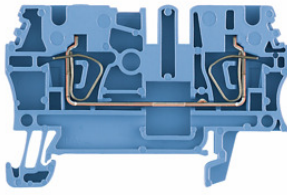

Weidmüller GmbH & Co. KG

Durchgangs-Reihenklemme, Zugfederanschluss, blau, 2.5 mm², 24 A, 800 V, Anzahl Anschlüsse: 2 ZDU2.5BL

Fegime Cikkszám.:	2660262
Rendelési mennyiség:	Darab a. 1 Darab
Átcsomagolás tartalma:	100 Darab
Vámtarifa sz. (származás):	85369010 (U)
eCl@ss sz.:	27-14-11-20

Termékadatok*

Belső szintáthidalás	nem	Csatlakoztatható vezető keresztmetszet sokerű-sodrott, érvéghüvely nélkül	0.05...4 mm ²
Csatlakoztatható vezető keresztmetszet sokerű-sodrott, érvéghüvellyel	0.05...2.5 mm ²	Csatlakoztatható vezető keresztmetszet többerű	0.05...4 mm ²
Csatlakoztatható vezető keresztmetszet tömör ér	0.05...4 mm ²	Elektromos csatlakozás fajtája 1.	rugószorításos
Elektromos csatlakozás fajtája 2.	rugószorításos	Kapocspozíciók száma szintenként	2
Magasság	59.5 mm	Mélység	38.5 mm
Névleges feszültség	800 V	Névleges áram In	24 A
Robbanásbiztos "Ex e" kivétel	igen	Suitable for conductor material	réz
Szerelési mód	DIN (kalap)sín 35 mm	Szigetelés éghetőségi osztálya UL94 szerint	V0
Szigetelőtest anyaga	termoplaszt	Szintek száma	1
Szélesség	5.1 mm	Zárólap szükséges	igen
szín	kék	Üzemi hőmérséklet	-50...120 °C

Sorkapocs vezeték csatlakoztatásához vagy egyesítéséhez, fix és biztonságos érintkezéssel. Az edzett acél ellenáll a mechanikai behatásoknak, az ónozott vörösréz kiváló vezetőképességet szavatol.

*Változtatások és tévedések joga fenntartva.