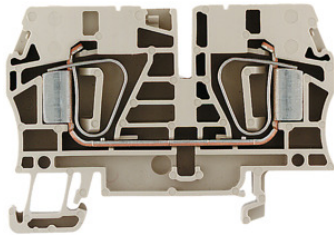

Weidmüller GmbH & Co. KG

Durchgangs-Reihenklemme, Zugfederanschluss, dunkelbeige, 6 mm², 41 A, 800 V, Anzahl Anschlüsse: 2 ZDU6

Félgímé Cikkszám.:	2660285
Rendelési mennyiség:	Darab a. 1 Darab
Átcsomagolás tartalma:	50 Darab
Vámtarifa sz. (származás):	85369010 (U)
eCl@ss sz.:	27-14-11-20

Termékadatok*

Belső szintáthidalás	nem	Csatlakoztatható vezető keresztmetszet sokerű-sodrott, érvéghüvelly nélkül	0.22...10 mm ²
Csatlakoztatható vezető keresztmetszet sokerű-sodrott, érvéghüvellyel	0.22...6 mm ²	Csatlakoztatható vezető keresztmetszet többerű	0.22...6 mm ²
Csatlakoztatható vezető keresztmetszet tömör ér	0.22...10 mm ²	Elektromos csatlakozás fajtája 1.	rugószorításos
Elektromos csatlakozás fajtája 2.	rugószorításos	Kapocspozíciók száma szintenként	2
Magasság	65 mm	Mélység	45 mm
Névleges feszültség	800 V	Névleges áram I _n	41 A
Robbanásbiztos "Ex e" kivétel	igen	Suitable for conductor material	réz
Szerelési mód	DIN (kalap)sín 35 mm	Szigetelés éghetőségi osztálya UL94 szerint	V0
Szigetelőtest anyaga	termoplaszt	Szintek száma	1
Szélesség	8.1 mm	Zárólap szükséges	igen
szín	bézs	Üzemi hőmérséklet	-50...120 °C

Sorkapocs vezeték csatlakoztatásához vagy egyesítéséhez, fix és biztonságos érintkezéssel. Az edzett acél ellenáll a mechanikai behatásoknak, az ónozott vörösréz kiváló vezetőképességet szavatol.

*Változtatások és tévedések joga fenntartva.