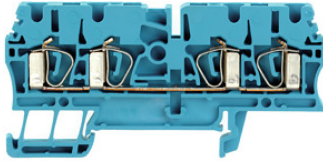

Weidmüller GmbH & Co. KG

Durchgangs-Reihenklemme, Zugfederanschluss, blau, 2,5 mm², 24 A, 800 V, Anzahl Anschlüsse: 4 ZDU2.5/4ANBL

Fegime Cikkszám.:	2660299
Rendelési mennyiség:	Darab a. 1 Darab
Átcsomagolás tartalma:	100 Darab
Vámtarifa sz. (származás):	85369010 (U)
eCl@ss sz.:	27-14-11-20

Termékadatok*

Belső szintáthidalás	nem	Csatlakoztatható vezető keresztmetszet sokerű-sodrott, érvég hüvelly nélkül	0.05...4 mm ²
Csatlakoztatható vezető keresztmetszet sokerű-sodrott, érvég hüvellyel	0.05...2.5 mm ²	Csatlakoztatható vezető keresztmetszet többerű	0.05...4 mm ²
Csatlakoztatható vezető keresztmetszet tömör ér	0.05...4 mm ²	Elektromos csatlakozás fajtája 1.	rugószorításos
Elektromos csatlakozás fajtája 2.	rugószorításos	Kapocspozíciók száma szintenként	4
Magasság	79.5 mm	Mélység	38.5 mm
Névleges feszültség	800 V	Névleges áram I _n	24 A
Robbanásbiztos "Ex e" kivétel	igen	Suitable for conductor material	réz
Szerelési mód	DIN (kalap)sín 35 mm	Szigetelés éghetőségi osztálya UL94 szerint	V0
Szigetelőtest anyaga	termoplaszt	Szintek száma	1
Szélesség	5.1 mm	Zárólap szükséges	igen
szín	kék	Üzemi hőmérséklet	-50...120 °C

Sorkapocs vezeték csatlakoztatásához vagy egyesítéséhez, fix és biztonságos érintkezéssel. Az edzett acél ellenáll a mechanikai behatásoknak, az ónozott vörösréz kiváló vezetőképességet szavatol.

*Változtatások és tévedések joga fenntartva.