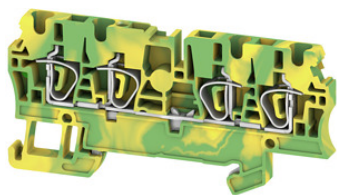

## Weidmüller GmbH & Co. KG

Schutzleiter-Reihenklemme, Zugfederanschluss, grün / gelb, 2.5 mm<sup>2</sup>, 800 V, Anzahl Anschlüsse: 4, Anzahl der Etagen: 1, TS 35, V-0, Wemid ZPE2.5/4AN

Fegime Cikkszám.:	2660512
Rendelési mennyiség:	Darab a. 1 Darab
Átcsomagolás tartalma:	50 Darab
Vámtarifa sz. (származás):	85369010 (U)
eCl@ss sz.:	27-14-11-41

### Termékadatok\*

Csatlakoztatható vezető keresztmetszet sokerű-sodrott, érvéghüvelly nélkül	0.05...4 mm <sup>2</sup>	Csatlakoztatható vezető keresztmetszet sokerű-sodrott, érvéghüvellyel	0.05...2.5 mm <sup>2</sup>
Csatlakoztatható vezető keresztmetszet többerű	0.05...4 mm <sup>2</sup>	Csatlakoztatható vezető keresztmetszet tömör ér	0.05...4 mm <sup>2</sup>
Elektromos csatlakozás fajtája 1.	rugószorításos	Elektromos csatlakozás fajtája 2.	rugószorításos
Kapocspozíciók száma szintenként	4	Magasság	79.5 mm
Mélység	38.5 mm	PEN-funkció lehetséges	nem
Szerelési mód	DIN (kalap)sín 35 mm	Szigetelés éghetőségi osztálya UL94 szerint	V0
Szigetelőtest anyaga	termoplaszt	Szintek száma	1
Szélesség	5.1 mm	Zárólap szükséges	igen
szín	zöld-sárga	Üzemi hőmérséklet	-50...120 °C

Sorkapocs védőföldelő vezetékek rögzítőalapra csatlakoztatásához (földelés). Az edzett acél ellenáll a mechanikai behatásoknak, az ónozott vörösréz kiváló vezetőképességet szavatol.

\*Változtatások és tévedések joga fenntartva.