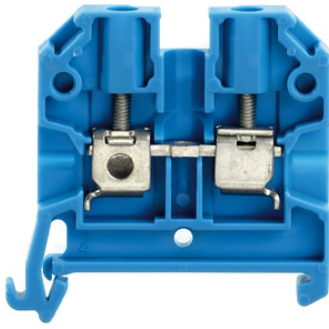

## Weidmüller GmbH & Co. KG

Durchgangs-Reihenklemme, Schraubanschluss, blau, 4 mm<sup>2</sup>, 32 A, 800 V, Anzahl Anschlüsse: 2 SAK4/35BL

Fegime Cikkszám.:	2661039
Rendelési mennyiség:	Darab a. 1 Darab
Átcsomagolás tartalma:	100 Darab
Vámtarifa sz. (származás):	85369010 (K)
eCl@ss sz.:	27-14-11-20

### Termékadatok\*

Belső szintáthidalás	nem	Csatlakoztatható vezető keresztmetszet sokerű-sodrott, érvéghüvely nélkül	0.13...4 mm <sup>2</sup>
Csatlakoztatható vezető keresztmetszet sokerű-sodrott, érvéghüvellyel	0.13...4 mm <sup>2</sup>	Csatlakoztatható vezető keresztmetszet többerű	0.13...4 mm <sup>2</sup>
Csatlakoztatható vezető keresztmetszet tömör ér	0.13...6 mm <sup>2</sup>	Elektromos csatlakozás fajtája 1.	csavaros
Elektromos csatlakozás fajtája 2.	csavaros	Kapocspozíciók száma szintenként	2
Magasság	45 mm	Mélység	44 mm
Névleges feszültség	800 V	Névleges áram In	32 A
Robbanásbiztos "Ex e" kivétel	igen	Suitable for conductor material	réz
Szerelési mód	DIN (kalap)sín 35 mm	Szigetelés éghetőségi osztálya UL94 szerint	V2
Szigetelőtest anyaga	termoplaszt	Szintek száma	1
Szélesség	6.5 mm	Zárólap szükséges	igen
szín	kék	Üzemi hőmérséklet	-50...100 °C

Sorkapocs vezeték csatlakoztatásához vagy egyesítéséhez, fix és biztonságos érintkezéssel. Az edzett acél ellenáll a mechanikai behatásoknak, az ónozott vörösréz kiváló vezetőképességet szavatol.

\*Változtatások és tévedések joga fenntartva.