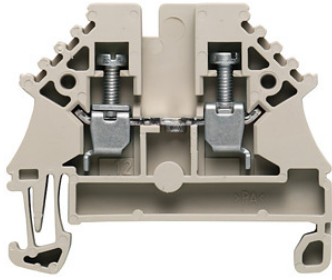

## Weidmüller GmbH & Co. KG

Durchgangs-Reihenklemme, Schraubanschluss, dunkelbeige, 2,5 mm<sup>2</sup>, 24 A, 500 V, Anzahl Anschlüsse: 2 WDU2.5N

Félgímé Cikkszám.:	2661880
Rendelési mennyiség:	Darab a. 1 Darab
Átcsomagolás tartalma:	100 Darab
Vámtarifa sz. (származás):	85369010 (U)
eCl@ss sz.:	27-14-11-20

### Termékadatok\*

Belső szintáthidalás	nem	Csatlakoztatható vezető keresztmetszet sokerű-sodrott, érvéghüvely nélkül	0.05...4 mm <sup>2</sup>
Csatlakoztatható vezető keresztmetszet sokerű-sodrott, érvéghüvellyel	0.05...2.5 mm <sup>2</sup>	Csatlakoztatható vezető keresztmetszet többerű	0.05...4 mm <sup>2</sup>
Csatlakoztatható vezető keresztmetszet tömör ér	0.05...4 mm <sup>2</sup>	Elektromos csatlakozás fajtája 1.	csavaros
Elektromos csatlakozás fajtája 2.	csavaros	Kapocspozíciók száma szintenként	2
Magasság	44 mm	Mélység	37 mm
Névleges feszültség	500 V	Névleges áram I <sub>n</sub>	24 A
Robbanásbiztos "Ex e" kivétel	igen	Suitable for conductor material	réz
Szerelési mód	DIN (kalap)sín 35 mm	Szigetelés éghetőségi osztálya UL94 szerint	V0
Szigetelőtest anyaga	termoplaszt	Szintek száma	1
Szélesség	5.1 mm	Zárólap szükséges	igen
szín	bézs	Üzemi hőmérséklet	-60...130 °C

Sorkapocs vezeték csatlakoztatásához vagy egyesítéséhez, fix és biztonságos érintkezéssel. Az edzett acél ellenáll a mechanikai behatásoknak, az ónozott vörösréz kiváló vezetőképességet szavatol.

\*Változtatások és tévedések joga fenntartva.