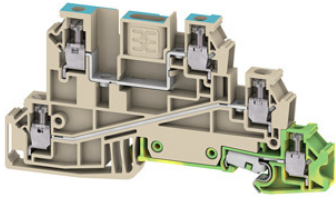

## Weidmüller GmbH & Co. KG

Installations-Etagenklemme, Schraubanschluss, dunkelbeige, 2,5 mm<sup>2</sup>, 24 A, 400 V, Anzahl Anschlüsse: 5, Anzahl der Etagen: 3 WDL2.5/N/L/PE

Fegime Cikkszám.:	2661906
Rendelési mennyiség:	Darab a. 1 Darab
Átsomagolás tartalma:	50 Darab
Vámtarifa sz. (származás):	85369010 (U)
eCl@ss sz.:	27-14-11-20

### Termékadatok\*

Alapszín	bézs	Csatlakoztatható vezető keresztmetszet sokerűsodrott, érvéghüvelly nélkül	0.13...4 mm <sup>2</sup>
Csatlakoztatható vezető keresztmetszet sokerűsodrott, érvéghüvellyel	0.13...2.5 mm <sup>2</sup>	Csatlakoztatható vezető keresztmetszet többberű	0.13...4 mm <sup>2</sup>
Csatlakoztatható vezető keresztmetszet tömör ér	0.13...4 mm <sup>2</sup>	Magasság	90 mm
Mélység	48 mm	N-funkció lehetséges	igen
Névleges feszültség	400 V	Névleges áram In	24 A
PE-funkcióval	igen	Potenciálok száma	3
Szerelési mód	DIN (kalap)sín 35 mm	Szigetelés éghetőségi osztálya UL94 szerint	V0
Szigetelőtest anyaga	termoplaszt	Szélesség	6.1 mm
Zárólap szükséges	nem	Üzemi hőmérséklet	-50...120 °C