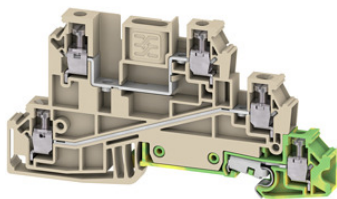

Weidmüller GmbH & Co. KG

Installations-Etagenklemme, Schraubanschluss, dunkelbeige, 2,5 mm², 24 A, 400 V, Anzahl Anschlüsse: 5, Anzahl der Etagen: 3 WDL2.5/L/L/PE

Fegime Cikkszám.:	2661914
Rendelési mennyiség:	Darab a. 1 Darab
Átcsomagolás tartalma:	50 Darab
Vámtarifa sz. (származás):	85369010 (U)
eCl@ss sz.:	27-14-11-20

Termékadatok*

Alapszín	bézs	Csatlakoztatható vezető keresztmetszet sokerűsodrott, érvéghüvelly nélkül	0.13...4 mm ²
Csatlakoztatható vezető keresztmetszet sokerűsodrott, érvéghüvellyel	0.13...2.5 mm ²	Csatlakoztatható vezető keresztmetszet többberű	0.13...4 mm ²
Csatlakoztatható vezető keresztmetszet tömör ér	0.13...4 mm ²	Magasság	90 mm
Mélység	48 mm	N-funkció lehetséges	nem
Névleges feszültség	400 V	Névleges áram In	24 A
PE-funkcióval	igen	Potenciálok száma	3
Szerelési mód	DIN (kalap)sín 35 mm	Szigetelés éghetőségi osztálya UL94 szerint	V0
Szigetelőtest anyaga	termoplaszt	Szélesség	6.1 mm
Zárólap szükséges	igen	Üzemi hőmérséklet	-50...120 °C