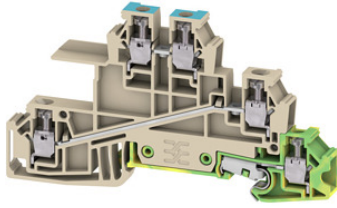

Weidmüller GmbH & Co. KG

Installations-Etagenklemme, Schraubanschluss, dunkelbeige, 2,5 mm², 24 A, 400 V, Anzahl Anschlüsse: 5, Anzahl der Etagen: 3 WDL2.5/S/N/L/PE

Fegime Cikkszám.:	2661918
Rendelési mennyiség:	Darab a. 1 Darab
Átcsomagolás tartalma:	50 Darab
Vámtarifa sz. (származás):	85369010 (U)
eCl@ss sz.:	27-14-11-20

Termékadatok*

Alapszín	bézs	Csatlakoztatható vezető keresztmetszet sokerűsodrott, érvéghüvelly nélkül	0.13...4 mm ²
Csatlakoztatható vezető keresztmetszet sokerűsodrott, érvéghüvellyel	0.13...2.5 mm ²	Csatlakoztatható vezető keresztmetszet többberű	0.13...4 mm ²
Csatlakoztatható vezető keresztmetszet tömör ér	0.13...4 mm ²	Magasság	84.5 mm
Mélység	48 mm	N-funkció lehetséges	igen
Névleges feszültség	400 V	Névleges áram In	24 A
PE-funkcióval	igen	Potenciálok száma	3
Szerelési mód	DIN (kalap)sín 35 mm	Szigetelés éghetőségi osztálya UL94 szerint	V0
Szigetelőtest anyaga	termoplaszt	Szélesség	6.1 mm
Zárólap szükséges	igen	Üzemi hőmérséklet	-50...120 °C