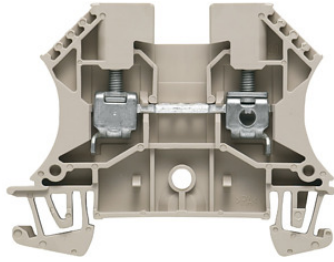

## Weidmüller GmbH & Co. KG

Durchgangs-Reihenklemme, Schraubanschluss, dunkelbeige, 4 mm<sup>2</sup>, 32 A, 800 V, Anzahl Anschlüsse: 2 WDU4

Félgímé Cikkszám.:	2661922
Rendelési mennyiség:	Darab a. 1 Darab
Átcsomagolás tartalma:	100 Darab
Vámtarifa sz. (származás):	85369010 (U)
eCl@ss sz.:	27-14-11-20

### Termékadatok\*

Belső szintáthidalás	nem	Csatlakoztatható vezető keresztmetszet sokerű-sodrott, érvéghüvely nélkül	0.13...6 mm <sup>2</sup>
Csatlakoztatható vezető keresztmetszet sokerű-sodrott, érvéghüvellyel	0.13...4 mm <sup>2</sup>	Csatlakoztatható vezető keresztmetszet többerű	0.13...6 mm <sup>2</sup>
Csatlakoztatható vezető keresztmetszet tömör ér	0.13...6 mm <sup>2</sup>	Elektromos csatlakozás fajtája 1.	csavaros
Elektromos csatlakozás fajtája 2.	csavaros	Kapocspozíciók száma szintenként	2
Magasság	60 mm	Mélység	46.5 mm
Névleges feszültség	800 V	Névleges áram In	32 A
Robbanásbiztos "Ex e" kivétel	igen	Suitable for conductor material	réz
Szerelési mód	DIN (kalap)sín 35 mm	Szigetelés éghetőségi osztálya UL94 szerint	V0
Szigetelőtest anyaga	termoplaszt	Szintek száma	1
Szélesség	6.1 mm	Zárólap szükséges	igen
szín	bézs	Üzemi hőmérséklet	-60...130 °C

Sorkapocs vezeték csatlakoztatásához vagy egyesítéséhez, fix és biztonságos érintkezéssel. Az edzett acél ellenáll a mechanikai behatásoknak, az ónozott vörösréz kiváló vezetőképességet szavatol.

\*Változtatások és tévedések joga fenntartva.