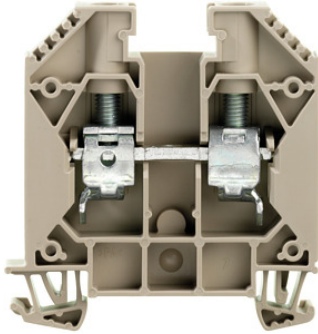

Weidmüller GmbH & Co. KG

Durchgangs-Reihenklemme, Schraubanschluss, dunkelbeige, 16 mm², 76 A, 1000 V, Anzahl Anschlüsse: 2 WDU16

Félgímé Cikkszám.:	2661925
Rendelési mennyiség:	Darab a. 1 Darab
Átcsomagolás tartalma:	50 Darab
Vámtarifa sz. (származás):	85369010 (U)
eCl@ss sz.:	27-14-11-20

Termékadatok*

Belső szintáthidalás	nem	Csatlakoztatható vezető keresztmetszet sokérű-sodrott, érvéghüvelly nélkül	0.82...25 mm ²
Csatlakoztatható vezető keresztmetszet sokérű-sodrott, érvéghüvellyel	0.82...16 mm ²	Csatlakoztatható vezető keresztmetszet többerű	0.82...25 mm ²
Csatlakoztatható vezető keresztmetszet tömör ér	0.82...16 mm ²	Elektromos csatlakozás fajtája 1.	csavaros
Elektromos csatlakozás fajtája 2.	csavaros	Kapocspozíciók száma szintenként	2
Magasság	60 mm	Mélység	62.5 mm
Névleges feszültség	1000 V	Névleges áram I _n	76 A
Robbanásbiztos "Ex e" kivétel	igen	Suitable for conductor material	réz
Szerelési mód	DIN (kalap)sín 35 mm	Szigetelés éghetőségi osztálya UL94 szerint	V0
Szigetelőtest anyaga	termoplaszt	Szintek száma	1
Szélesség	11.9 mm	Zárólap szükséges	igen
szín	bézs	Üzemi hőmérséklet	-60...130 °C

Sorkapocs vezeték csatlakoztatásához vagy egyesítéséhez, fix és biztonságos érintkezéssel. Az edzett acél ellenáll a mechanikai behatásoknak, az ónozott vörösréz kiváló vezetőképességet szavatol.

*Változtatások és tévedések joga fenntartva.