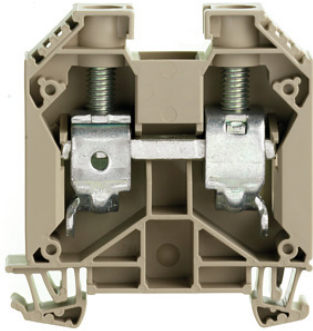

Weidmüller GmbH & Co. KG

Durchgangs-Reihenklemme, Schraubanschluss, dunkelbeige, 35 mm², 125 A, 1000 V, Anzahl Anschlüsse: 2 WDU35

Fegime Cikkszám.:	2661926
Rendelési mennyiség:	Darab a. 1 Darab
Átcsomagolás tartalma:	40 Darab
Vámtarifa sz. (származás):	85369010 (U)
eCl@ss sz.:	27-14-11-20

Termékadatok*

Belső szintáthidalás	nem	Csatlakoztatható vezető keresztmetszet sokerű-sodrott, érvéghüvelly nélkül	2.5...35 mm ²
Csatlakoztatható vezető keresztmetszet sokerű-sodrott, érvéghüvellyel	2.5...35 mm ²	Csatlakoztatható vezető keresztmetszet többerű	2.5...50 mm ²
Csatlakoztatható vezető keresztmetszet tömör ér	2.5...16 mm ²	Elektromos csatlakozás fajtája 1.	csavaros
Kapocspozíciók száma szintenként	2	Magasság	60 mm
Mélység	62.5 mm	Névleges feszültség	1000 V
Névleges áram In	125 A	Robbanásbiztos "Ex e" kivétel	igen
Suitable for conductor material	réz	Szerelési mód	DIN (kalap)sín 35 mm
Szigetelés éghetőségi osztálya UL94 szerint	V0	Szigetelőtest anyaga	termoplaszt
Szintek száma	1	Szélesség	16 mm
Zárólap szükséges	igen	szín	bézs
Üzemi hőmérséklet	-60...130 °C		

Sorkapocs vezetékek csatlakoztatásához vagy egyesítéséhez, fix és biztonságos érintkezéssel. Az edzett acél ellenáll a mechanikai behatásoknak, az ózított vörösréz kiváló vezetőképességet szavatol.

*Változtatások és tévedések joga fenntartva.