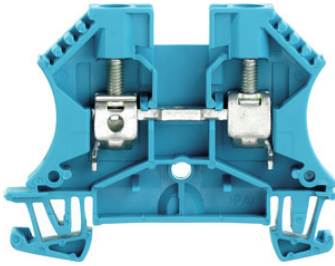

Weidmüller GmbH & Co. KG

Durchgangs-Reihenklemme, Schraubanschluss, blau, 6 mm², 41 A, 800 V, Anzahl Anschlüsse: 2 WDU6BL

Fegime Cikkszám.:	2661933
Rendelési mennyiség:	Darab a. 1 Darab
Átcsomagolás tartalma:	100 Darab
Vámtarifa sz. (származás):	85369010 (U)
eCl@ss sz.:	27-14-11-20

Termékadatok*

Belső szintáthidalás	nem	Csatlakoztatható vezető keresztmetszet sokerű-sodrott, érvéghüvely nélkül	0.22...10 mm ²
Csatlakoztatható vezető keresztmetszet sokerű-sodrott, érvéghüvellyel	0.22...6 mm ²	Csatlakoztatható vezető keresztmetszet többerű	0.22...10 mm ²
Csatlakoztatható vezető keresztmetszet tömör ér	0.22...10 mm ²	Elektromos csatlakozás fajtája 1.	csavaros
Elektromos csatlakozás fajtája 2.	csavaros	Kapocspozíciók száma szintenként	2
Magasság	60 mm	Mélység	46.5 mm
Névleges feszültség	800 V	Névleges áram I _n	41 A
Robbanásbiztos "Ex e" kivétel	igen	Suitable for conductor material	réz
Szerelési mód	DIN (kalap)sín 35 mm	Szigetelés éghetőségi osztálya UL94 szerint	V0
Szigetelőtest anyaga	termoplaszt	Szintek száma	1
Szélesség	7.9 mm	Zárólap szükséges	igen
szín	kék	Üzemi hőmérséklet	-60...130 °C

Sorkapocs vezeték csatlakoztatásához vagy egyesítéséhez, fix és biztonságos érintkezéssel. Az edzett acél ellenáll a mechanikai behatásoknak, az ónozott vörösréz kiváló vezetőképességet szavatol.

*Változtatások és tévedések joga fenntartva.