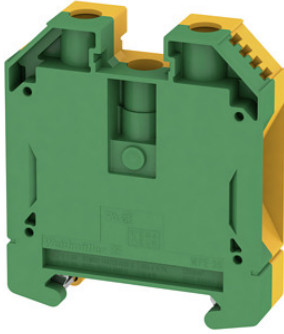

Weidmüller GmbH & Co. KG

Schutzleiter-Reihenklemme, Schraubanschluss, grün / gelb, 35 mm², 800 V, Anzahl Anschlüsse: 2, Anzahl der Etagen: 1, TS 35, V-0, Wemid WPE35

Fegime Cikkszám.:	2661945
Rendelési mennyiség:	Darab a. 1 Darab
Átcsomagolás tartalma:	25 Darab
Vámtarifa sz. (származás):	85369010 (U)
eCl@ss sz.:	27-14-11-41

Termékadatok*

Csatlakoztatható vezető keresztmetszet sokerű-sodrott, érvéghüvelly nélkül	2.5...35 mm ²	Csatlakoztatható vezető keresztmetszet sokerű-sodrott, érvéghüvelly	2.5...35 mm ²
Csatlakoztatható vezető keresztmetszet többerű	2.5...50 mm ²	Csatlakoztatható vezető keresztmetszet tömör ér	2.5...50 mm ²
Elektromos csatlakozás fajtája 1.	csavaros	Elektromos csatlakozás fajtája 2.	csavaros
Kapocspozíciók száma szintenként	2	Magasság	56 mm
Mélység	62.5 mm	PEN-funkció lehetséges	igen
Szerelési mód	DIN (kalap)sín 35 mm	Szigetelés éghetőségi osztálya UL94 szerint	V0
Szigetelőtest anyaga	termoplaszt	Szintek száma	1
Szélesség	16 mm	Zárólap szükséges	nem
szín	zöld-sárga	Üzemi hőmérséklet	-60...130 °C

Sorkapocs védőföldelő vezetékek rögzítőalapra csatlakoztatásához (földelés). Az edzett acél ellenáll a mechanikai behatásoknak, az ónozott vörösréz kiváló vezetőképességet szavatol.

*Változtatások és tévedések joga fenntartva.