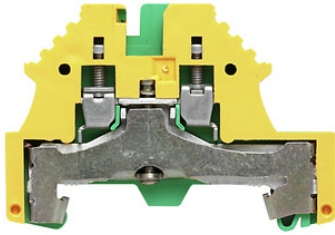

## Weidmüller GmbH & Co. KG

Schutzleiter-Reihenklemme, Schraubanschluss, grün / gelb, 2.5 mm<sup>2</sup>, 500 V, Anzahl Anschlüsse: 2, Anzahl der Etagen: 1, TS 35, V-0, Wemid WPE2.5N

Fegime Cikkszám.:	2661946
Rendelési mennyiség:	Darab a. 1 Darab
Átcsomagolás tartalma:	50 Darab
Vámtarifa sz. (származás):	85369010 (U)
eCl@ss sz.:	27-14-11-41

### Termékadatok\*

Csatlakoztatható vezető keresztmetszet sokerű-sodrott, érvéghüvelly nélkül	0.05...4 mm <sup>2</sup>	Csatlakoztatható vezető keresztmetszet sokerű-sodrott, érvéghüvellyel	0.05...2.5 mm <sup>2</sup>
Csatlakoztatható vezető keresztmetszet többerű	0.05...4 mm <sup>2</sup>	Csatlakoztatható vezető keresztmetszet tömör ér	0.05...4 mm <sup>2</sup>
Elektromos csatlakozás fajtája 1.	csavaros	Elektromos csatlakozás fajtája 2.	csavaros
Kapocspozíciók száma szintenként	2	Magasság	54 mm
Mélység	37 mm	PEN-funkció lehetséges	nem
Szerelési mód	DIN (kalap)sín 35 mm	Szigetelés éghetőségi osztálya UL94 szerint	V0
Szigetelőtest anyaga	termoplaszt	Szintek száma	1
Szélesség	5.1 mm	Zárólap szükséges	igen
szín	zöld-sárga	Üzemi hőmérséklet	-60...130 °C

Sorkapocs védőföldelő vezetékek rögzítőalapra csatlakoztatásához (földelés). Az edzett acél ellenáll a mechanikai behatásoknak, az ónozott vörösréz kiváló vezetőképességet szavatol.

\*Változtatások és tévedések joga fenntartva.