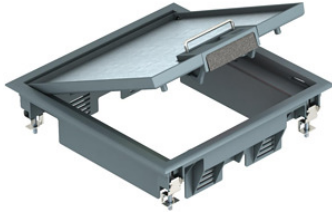

OBO Bettermann Vertrieb GmbH &Co.KG

Padlóbeépítő készülékdoboz GES4U7011

Fegime Cikkszám.:	3200474
Rendelési mennyiség:	Darab a. 1 Darab
Átcsomagolás tartalma:	1 Darab
Vámtarifa sz. (származás):	85381000 (U)
eCl@ss sz.:	27-40-08-10

Termékadatok*

Belső beépítési mélység	200 mm	Belső beépítési szélesség	200 mm
Fedél anyaga	műanyag	Fedél kialakítás	négyzetes
Fedél terhelhetősége	3 kN	Külső hossz	217 mm
Külső szélesség	217 mm	Min. beépítési mélység	73 mm
Padlóburkolat figyelembevételével	igen	Padlóburkolat védőkerettel	igen
RAL-szám	7011	Szerelvénydoboz száma	2
Süllyesztett padlócsatornához	igen	Tisztítható	nem
With cable outlet in cover	igen	szín	szürke
Álpadlóbeépítéshez	igen	Üreges padló beépítéshez	igen