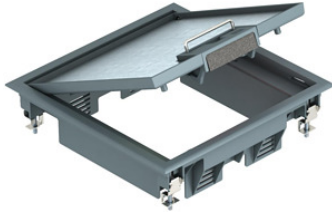

OBO Bettermann Vertrieb GmbH & Co. KG

Geräteeinsteck für Kanalmontage 217x217x61 Polyamid eisengrau RAL 7011 GES4U7011

Fegime Cikkszám.:	3200474
Rendelési mennyiség:	Darab a. 1 Darab
Átcsomagolás tartalma:	1 Darab
Vámtarifa sz. (származás):	85381000 (U)
eCl@ss sz.:	27-40-08-10

Termékadatok*

Belső beépítési mélység	200 mm	Belső beépítési szélesség	200 mm
Fedél anyaga	műanyag	Fedél kialakítás	négyzetes
Külső hossz	217 mm	Min. beépítési mélység	73 mm
Padlóburkolat figyelembevételével	igen	Padlóburkolat védőkerettel	igen
RAL-szám	7011	Szerelvénydoboz száma	2
Süllyesztett padlócsatornához	igen	Tisztítható	nem
With cable outlet in cover	igen	szín	szürke
Álpadlóbeépítéshez	igen	Üreges padló beépítéshez	igen