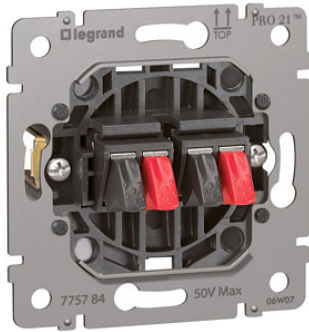

## Legrand GmbH

Stereo loudspeaker Pro 21 - double 775784

<b>Fegime Cikkszám.:</b>	<b>3502234</b>
<b>Rendelési mennyiség:</b>	Darab a. 1 Darab
<b>Átcsomagolás tartalma:</b>	1 Darab
<b>Vámtarifa sz. (származás):</b>	85182900 (U)
<b>eCl@ss sz.:</b>	19-07-04-01

### Termékadatok\*

<b>Alkalmos (IP) védettségre</b>	IP21	<b>Antibakteriális</b>	nem
<b>Anyaga</b>	műanyag	<b>Anyagminőség</b>	termoplaszt
<b>Csapófedéllel</b>	nem	<b>Csillárkapocs</b>	nem
<b>Felhasználás</b>	hangszóró csatlakozó	<b>Felirati mező</b>	címketartó nélkül
<b>Felirattal</b>	nem	<b>Felület</b>	kezeletlen
<b>Felület kivitele</b>	fényes	<b>Halogénmentes</b>	igen
<b>Húzásmentesítés</b>	nem	<b>Kimeneti irány</b>	egyenes
<b>Készülék magasság</b>	56.5 mm	<b>Készülék mélység</b>	15 mm
<b>Készülék szélesség</b>	56.5 mm	<b>Modulok száma</b>	2
<b>Porvédelemmel</b>	nem	<b>RAL-szám (hasonló)</b>	9003
<b>Rögzítési mód</b>	karmos és csavaros	<b>Szerelési mód</b>	süllyesztett
<b>Tartógyűrű</b>	nem	<b>szín</b>	fehér
<b>Átlátszó</b>	nem	<b>Összeállítás</b>	betét központi fedéllel
<b>Ütésállóság</b>	IK02		